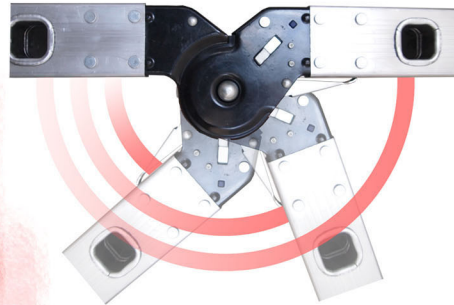

## Single-Hinged Multiladder "TOYO"

- Dapat digunakan sebagai stepladder ("A") maupun straight ladder ("H").
- Material aluminium, tahan karat baik untuk pemakaian indoor atau outdoor.
- Beban maksimum 150 kg.
- Tiga posisi kunci pada engsel, yaitu pada sudut 40°, 110°, dan 180°.

Untuk membuka kunci engsel, tarik tuas / lever lalu atur posisi tangga sampai engsel mengunci lagi.

Tipe	Section	Tinggi "A"	Panjang "H"	Tinggi "H" (70°)
ML-06	3+3	0.97 m	1.93 m	1.81 m
ML-08	4+4	1.25 m	2.53 m	2.37 m
ML-10	5+5	1.54 m	3.13 m	2.94 m

## Triple-Hinged Multiladder "TOYO"

- Ringan dan ringkas, tidak memakan banyak tempat untuk penyimpanan.
- Tiga engsel memungkinkan tangga dilipat dalam berbagai bentuk sesuai kebutuhan.
- Dalam kondisi darurat dapat difungsikan menjadi meja kerja, jemuran, dipan, scaffolding, dll.